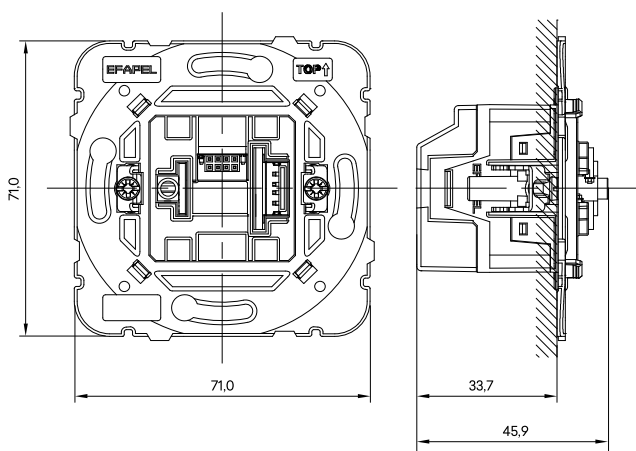

Central de Sonido 12 V \equiv

Descripción

Mecanismos **MEC 21**

Ref. 75211 - Central con USB, Bluetooth y Jack 3,5 mm 12 V \equiv
Acabados - LOGUS 90 | APOLO 5000

Mecanismos **MEC Q45**

Ref. 75411 S - Central con USB, Bluetooth y Jack 3,5 mm 12 V \equiv - 2 Módulos
Acabados - QUADRA | SIZA | LATINA

Tiene como principal función recibir de una fuente externa una señal de audio (USB, Bluetooth y Jack 3,5 mm), acondicionarla y enviarla a todos los Mandos de Sonido de la instalación.

Características

| Referencia | | 75211 75411 S | |
|-------------------------------|---------------------|-----------------|-----------------------|
| Eléctricas | Tensión | Mínimo | 11 V \equiv |
| | | Normal | 12 V \equiv |
| Consumo | Consumo | Standby | 30 mA |
| | | Máximo | 60 mA |
| Audio | Jack 3,5 mm | Sensibilidad | 0,373 Vrms (1,05 Vpp) |
| | Bluetooth (A2DP) | Alcance | \leq 10 metros |
| | USB | Formato | .mp3 |
| | Nº máximo de mandos | | 10 mandos locales |
| Temperatura de funcionamiento | | -10 °C - +45 °C | |

Dimensiones MEC 21 (mm)

Dimensiones MEC Q45 (mm)