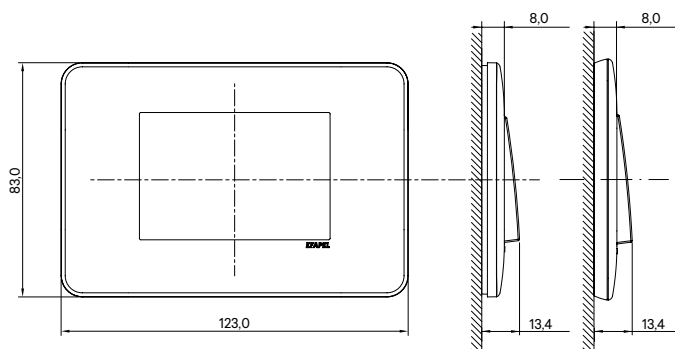

**Marcos Matriz Italiana - Dimensiones (mm)**

**Ref. 41913 T (010) - 1 Módulo** (Standard, Aquarella)

**Ref. 41916 T - 3 Módulos** (Standard, Aquarella, Lyra, Ligna, Metallum)

**Ref. 41914 T - 2 Módulos** (Standard, Aquarella)

**Ref. 41917 T - 4 Módulos** (Standard, Aquarella, Lyra, Ligna, Metallum)

**Ref. 41915 T (101) - 2 Módulos** (Standard, Aquarella)

**Ref. 41918 T - 6 Módulos** (Standard, Aquarella, Lyra, Ligna, Metallum)

**Ref. 41926 T - 3+3 Módulos** (Standard, Aquarella, Lyra, Ligna, Metallum)

Marcos Matriz Italiana - Dimensiones (mm)

Ref. 41916 T - 3 Módulos (Croma)

Ref. 41917 T - 4 Módulos (Croma)

Ref. 41918 T - 6 Módulos (Croma)