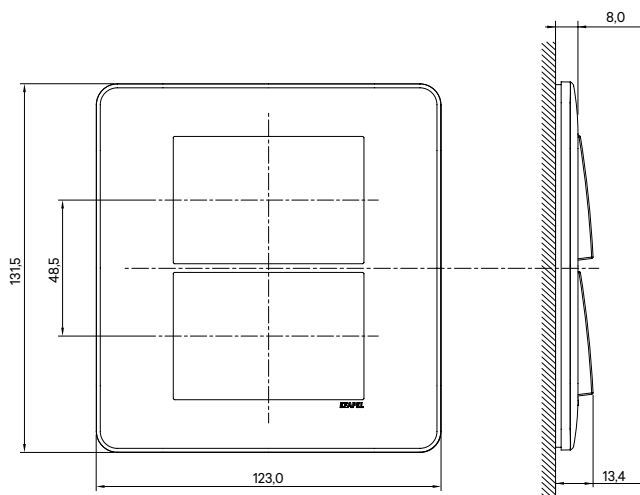

**Marcos Matriz Italiana - Dimensiones (mm)**

**Ref. 41913 T (010) - 1 Módulo** (Standard, Aquarella)

**Ref. 41916 T - 3 Módulos** (Standard, Aquarella, Lyra, Ligna, Metallum)

**Ref. 41914 T - 2 Módulos** (Standard, Aquarella)

**Ref. 41917 T - 4 Módulos** (Standard, Aquarella, Lyra, Ligna, Metallum)

**Ref. 41915 T (101) - 2 Módulos** (Standard, Aquarella)

**Ref. 41918 T - 6 Módulos** (Standard, Aquarella, Lyra, Ligna, Metallum)

**Ref. 41926 T - 3+3 Módulos** (Standard, Aquarella, Lyra, Ligna, Metallum)

Marcos Matriz Italiana - Dimensiones (mm)

Ref. 41916 T - 3 Módulos (Croma)

Ref. 41917 T - 4 Módulos (Croma)

Ref. 41918 T - 6 Módulos (Croma)