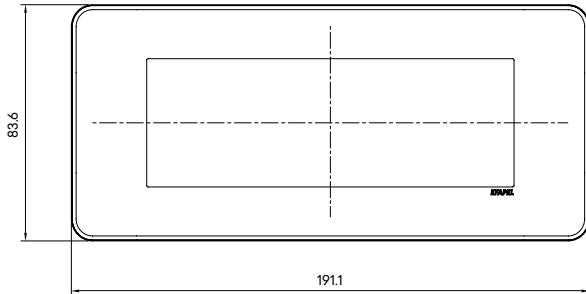

**Marcos Matriz Italiana - Dimensiones (mm)**

**Ref. 41913 T (010) - 1 Módulo** (Standard, Aquarella)

**Ref. 41916 T - 3 Módulos** (Standard, Aquarella, Lyra, Ligna, Metallum)

**Ref. 41914 T - 2 Módulos** (Standard, Aquarella)

**Ref. 41926 T - 3+3 Módulos** (Standard, Aquarella, Lyra, Ligna, Metallum)

Marcos Matriz Italiana - Dimensiones (mm)

Ref. 41916 T - 3 Módulos (Croma)

Ref. 41917 T - 4 Módulos (Croma)

Ref. 41918 T - 6 Módulos (Croma)