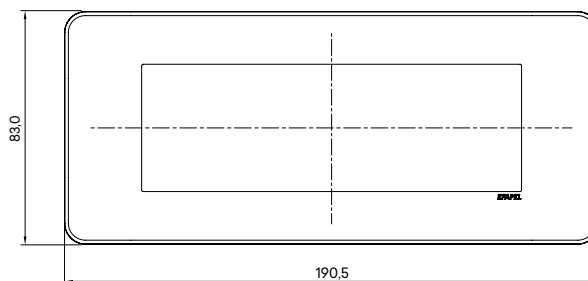

**Marcos Matriz Italiana - Dimensiones (mm)**

**Ref. 41913 T (010) - 1 Módulo** (Standard, Aquarella)

**Ref. 41916 T - 3 Módulos** (Standard, Aquarella, Lyra, Ligna, Metallum)

**Ref. 41914 T - 2 Módulos** (Standard, Aquarella)

**Ref. 41917 T - 4 Módulos** (Standard, Aquarella, Lyra, Ligna, Metallum)

**Ref. 41915 T (101) - 2 Módulos** (Standard, Aquarella)

**Ref. 41918 T - 6 Módulos** (Standard, Aquarella, Lyra, Ligna, Metallum)

**Ref. 41926 T - 3+3 Módulos** (Standard, Aquarella, Lyra, Ligna, Metallum)

Marcos Matriz Italiana - Dimensiones (mm)

Ref. 41916 T - 3 Módulos (Croma)

Ref. 41917 T - 4 Módulos (Croma)

Ref. 41918 T - 6 Módulos (Croma)