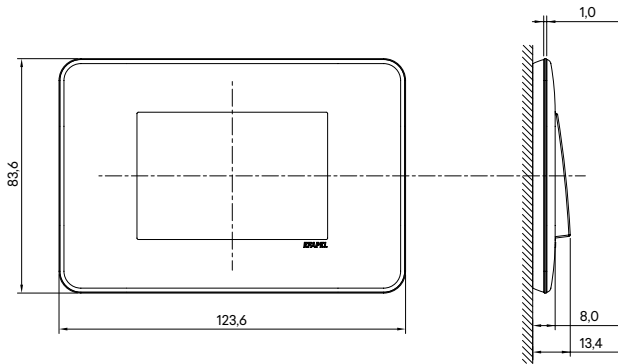

**Marcos Matriz Italiana - Dimensiones (mm)**

**Ref. 41913 T (010) - 1 Módulo** (Standard, Aquarella)

**Ref. 41916 T - 3 Módulos** (Standard, Aquarella, Lyra, Ligna, Metallum)

**Ref. 41914 T - 2 Módulos** (Standard, Aquarella)

**Ref. 41917 T - 4 Módulos** (Standard, Aquarella, Lyra, Ligna, Metallum)

**Ref. 41915 T (101) - 2 Módulos** (Standard, Aquarella)

**Ref. 41918 T - 6 Módulos** (Standard, Aquarella, Lyra, Ligna, Metallum)

**Ref. 41926 T - 3+3 Módulos** (Standard, Aquarella, Lyra, Ligna, Metallum)

Marcos Matriz Italiana - Dimensiones (mm)

Ref. 41916 T - 3 Módulos (Croma)

Ref. 41917 T - 4 Módulos (Croma)

Ref. 41918 T - 6 Módulos (Croma)