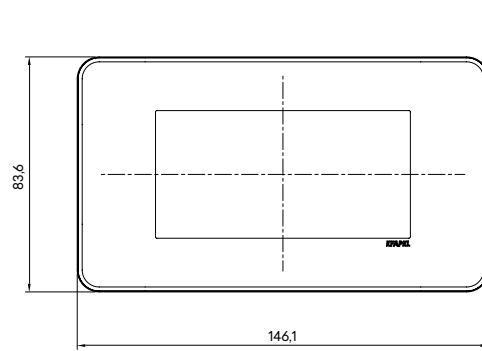

**Marcos Matriz Italiana - Dimensiones (mm)**

**Ref. 41913 T (010) - 1 Módulo** (Standard, Aquarella)

**Ref. 41916 T - 3 Módulos** (Standard, Aquarella, Lyra, Ligna, Metallum)

**Ref. 41914 T - 2 Módulos** (Standard, Aquarella)

**Ref. 41926 T - 3+3 Módulos** (Standard, Aquarella, Lyra, Ligna, Metallum)

Marcos Matriz Italiana - Dimensiones (mm)

Ref. 41916 T - 3 Módulos (Croma)

Ref. 41917 T - 4 Módulos (Croma)

Ref. 41918 T - 6 Módulos (Croma)