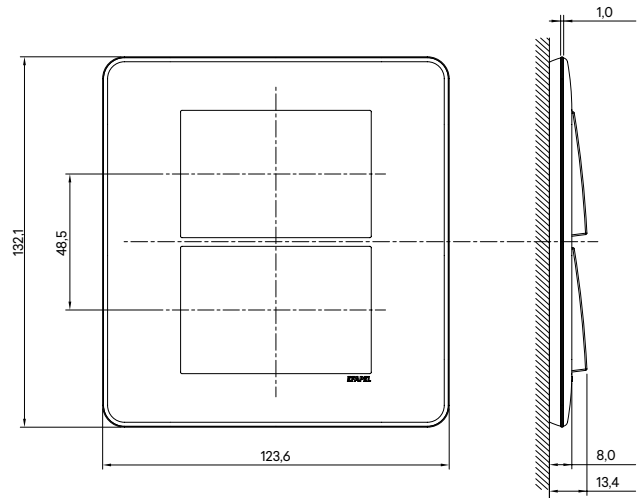

Ref. 41926 T - 3+3 Módulos (Croma)