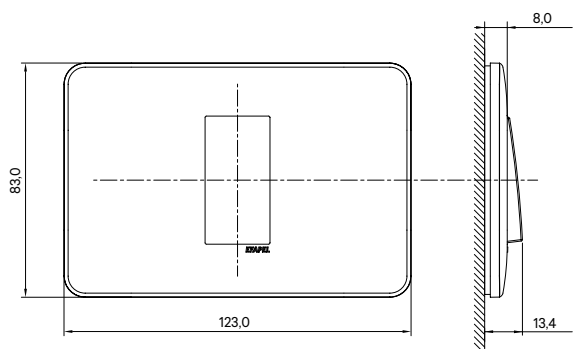

**Marcos Matriz Italiana - Dimensiones (mm)**

**Ref. 41913 T (010) - 1 Módulo** (Standard, Aquarella)

**Ref. 41916 T - 3 Módulos** (Standard, Aquarella, Lyra, Ligna, Metallum)

**Ref. 41914 T - 2 Módulos** (Standard, Aquarella)

**Ref. 41917 T - 4 Módulos** (Standard, Aquarella, Lyra, Ligna, Metallum)

**Ref. 41915 T (101) - 2 Módulos** (Standard, Aquarella)

**Ref. 41918 T - 6 Módulos** (Standard, Aquarella, Lyra, Ligna, Metallum)

**Ref. 41926 T - 3+3 Módulos** (Standard, Aquarella, Lyra, Ligna, Metallum)

Marcos Matriz Italiana - Dimensiones (mm)

Ref. 41916 T - 3 Módulos (Croma)

Ref. 41917 T - 4 Módulos (Croma)

Ref. 41918 T - 6 Módulos (Croma)