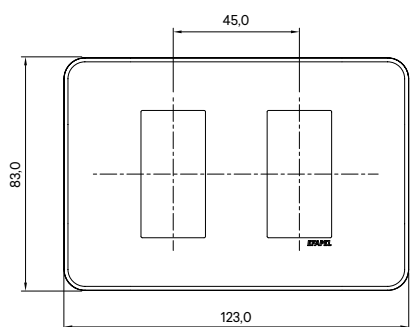

**Marcos Matriz Italiana - Dimensiones (mm)**

**Ref. 41913 T (010) - 1 Módulo** (Standard, Aquarella)

**Ref. 41916 T - 3 Módulos** (Standard, Aquarella, Lyra, Ligna, Metallum)

**Ref. 41914 T - 2 Módulos** (Standard, Aquarella)

**Ref. 41917 T - 4 Módulos** (Standard, Aquarella, Lyra, Ligna, Metallum)

**Ref. 41915 T (101) - 2 Módulos** (Standard, Aquarella)

**Ref. 41918 T - 6 Módulos** (Standard, Aquarella, Lyra, Ligna, Metallum)

**Ref. 41926 T - 3+3 Módulos** (Standard, Aquarella, Lyra, Ligna, Metallum)

Marcos Matriz Italiana - Dimensiones (mm)

Ref. 41916 T - 3 Módulos (Croma)

Ref. 41917 T - 4 Módulos (Croma)

Ref. 41918 T - 6 Módulos (Croma)