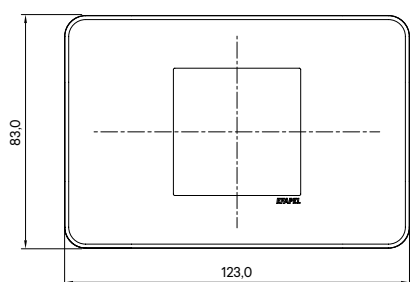

**Marcos Matriz Italiana - Dimensiones (mm)**

**Ref. 41913 T (010) - 1 Módulo** (Standard, Aquarella)

**Ref. 41916 T - 3 Módulos** (Standard, Aquarella, Lyra, Ligna, Metallum)

**Ref. 41914 T - 2 Módulos** (Standard, Aquarella)

**Ref. 41917 T - 4 Módulos** (Standard, Aquarella, Lyra, Ligna, Metallum)

**Ref. 41915 T (101) - 2 Módulos** (Standard, Aquarella)

**Ref. 41918 T - 6 Módulos** (Standard, Aquarella, Lyra, Ligna, Metallum)

**Ref. 41926 T - 3+3 Módulos** (Standard, Aquarella, Lyra, Ligna, Metallum)

Marcos Matriz Italiana - Dimensiones (mm)

Ref. 41916 T - 3 Módulos (Croma)

Ref. 41917 T - 4 Módulos (Croma)

Ref. 41918 T - 6 Módulos (Croma)