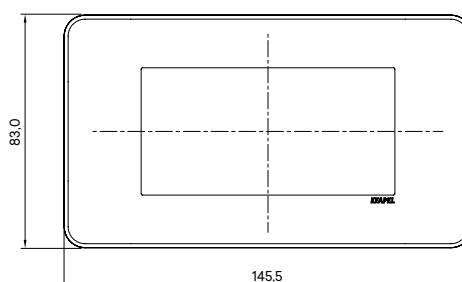

**Marcos Matriz Italiana - Dimensiones (mm)**

**Ref. 41913 T (010) - 1 Módulo** (Standard, Aquarella)

**Ref. 41916 T - 3 Módulos** (Standard, Aquarella, Lyra, Ligna, Metallum)

**Ref. 41914 T - 2 Módulos** (Standard, Aquarella)

**Ref. 41917 T - 4 Módulos** (Standard, Aquarella, Lyra, Ligna, Metallum)

**Ref. 41915 T (101) - 2 Módulos** (Standard, Aquarella)

**Ref. 41918 T - 6 Módulos** (Standard, Aquarella, Lyra, Ligna, Metallum)

**Ref. 41926 T - 3+3 Módulos** (Standard, Aquarella, Lyra, Ligna, Metallum)

Marcos Matriz Italiana - Dimensiones (mm)

Ref. 41916 T - 3 Módulos (Croma)

Ref. 41917 T - 4 Módulos (Croma)

Ref. 41918 T - 6 Módulos (Croma)