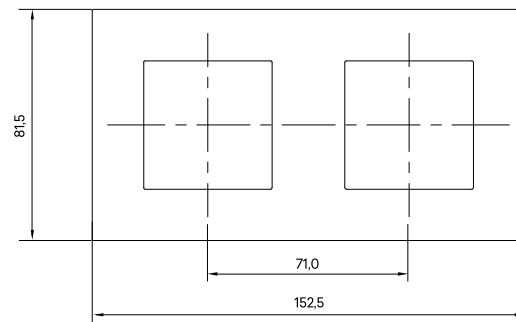

**Marcos y respectivos Soportes de Fijación- Dimensiones (mm)**

**Ref. 45993 - Soporte de Fijación**

**Ref. 45994 - Soporte de Fijación con Garras**

**Ref. 45910 T - Simple**

**Ref. 45920 T - Doble**

**Ref. 45930 T - Triple**

**Ref. 45940 T - Cuádruple**