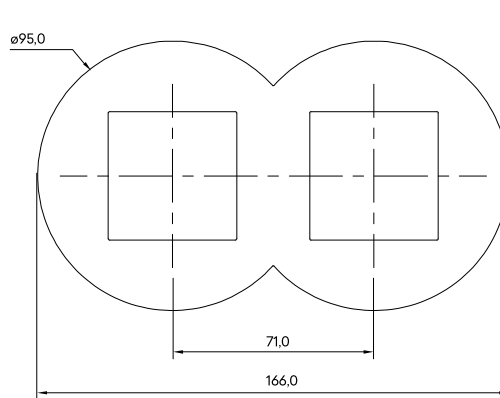

**Marcos y respectivos Soportes de Fijación - Dimensiones (mm)**

**Ref. 45993 - Soporte de Fijación**

**Ref. 45994 - Soporte de Fijación con Garras**

**Ref. 43910 T - SV Simple**

**Ref. 43920 T - SV Doble**

**Ref. 43930 T - SV Triple**

**Ref. 43940 T - SV Cuádruple**