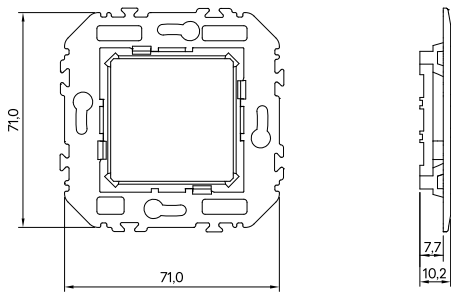

**Marcos y respectivos Soportes de Fijación - Dimensiones (mm)**

**Ref. 45993 - Soporte de Fijación**

**Ref. 45994 - Soporte de Fijación con Garras**

**Ref. 43910 T - SV Simple**

**Ref. 43920 T - SV Doble**

**Ref. 43930 T - SV Triple**

**Ref. 43940 T - SV Cuádruple**