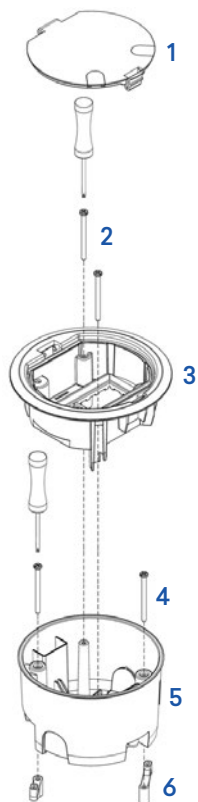

Caixa de Chão - 4 Módulos

Descrição

IK08

Ref. 83002 C

Caixa para instalação em betão através das caixas de encastrar (Ref. 83052) e em piso técnico através de garras.

Disponível nas cores **CZ** - Cinzento, **AT** - Antracite e **BR** - Branco.

Aplicável com mecanismos **MEC Q45**.

Esquema de Montagem

1 - Tampa da Caixa de Chão - 4 Módulos.

2 - Parafuso autorroscante para garra plástica.

3 - Caixa de Chão - 4 Módulos (**Ref. 83002 C**).

4 - Parafuso autorroscante para garra plástica.

5 - Caixa de Encastrar para Caixa de Chão - 4 Módulos (**Ref. 83052**).

6 - Garra plástica para Caixas de Chão.

Dimensões (mm)