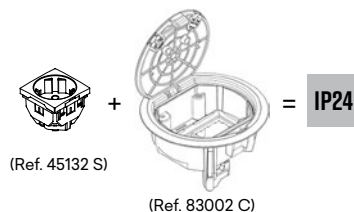

Caixa de Chão - 4 Módulos

Descrição

IK08

Ref. 83002 C

Caixa para instalação em betão através das caixas de encastrar (Ref. 83052) e em piso técnico através de garras.

Disponível nas cores **CZ** - Cinzento, **AT** - Antracite e **BR** - Branco.

Aplicável com mecanismos **MEC Q45**.

Esquema de Montagem

1 - Tampa da Caixa de Chão - 4 Módulos.

2 - Parafuso autorroscante para garra plástica.

3 - Caixa de Chão - 4 Módulos (**Ref. 83002 C**).

4 - Parafuso autorroscante para garra plástica.

5 - Caixa de Encastrar para Caixa de Chão - 4 Módulos (**Ref. 83052**).

6 - Garra plástica para Caixas de Chão.

Dimensões (mm)