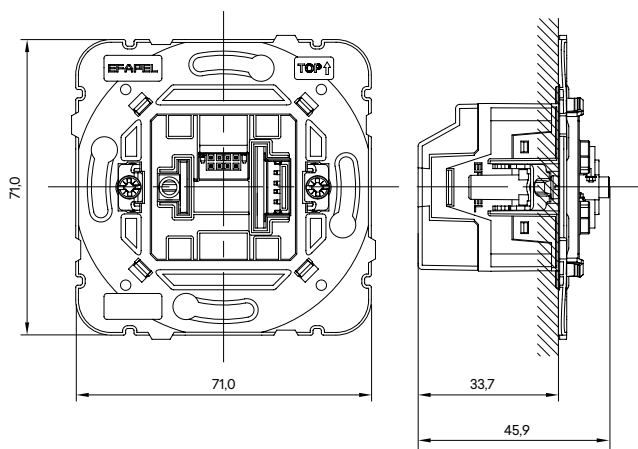

Central de Som 12 V \equiv

Descrição

Mecanismos **MEC 21**

Ref. 75211 - Central com USB, Bluetooth, e Jack 3.5 mm 12 V \equiv
Acabamentos - LOGUS 90 | APOLO 5000

Mecanismos **MEC Q45**

Ref. 75411 S - Central com USB, Bluetooth, e Jack 3.5 mm 12 V \equiv - 2 Módulos
Acabamentos - QUADRA | SIZA | LATINA

Tem como principal função receber de uma fonte externa um sinal de áudio (USB, Bluetooth e Jack 3,5 mm), acondicionar enviá-lo para todos os Comandos de Som da instalação.

Características

Referência		75211 75411 S	
Elétricas	Tensão	Mínimo	11 V \equiv
		Nominal	12 V \equiv
Consumo	Consumo	Standby	30 mA
		Máximo	60 mA
Áudio	Jack 3,5 mm	Sensibilidade	0,373 Vrms (1,05 Vpp)
	Bluetooth (A2DP)	Alcance	\leq 10 metros
	USB	Formato	.mp3
	Nº máximo de comandos		10 comandos locais
Temperatura de funcionamento		-10 °C - +45 °C	

Dimensões MEC 21 (mm)

Dimensões MEC Q45 (mm)