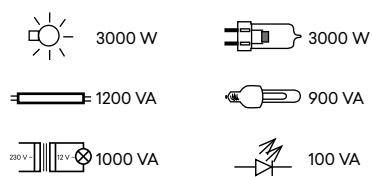

Carga Máxima Recomendada