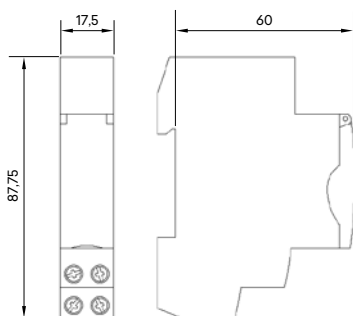

## Características

230 V ~ | 50/60 Hz

Poder de corte: 10 A

Temporização: 45 segundos a 7 minutos

Dimensão: 1 Módulo DIN

Temperatura de funcionamento: -10 °C a 60 °C

Índice de Proteção: IP20

Máximo corrente repouso: 50 mA

## Dimensões (mm)