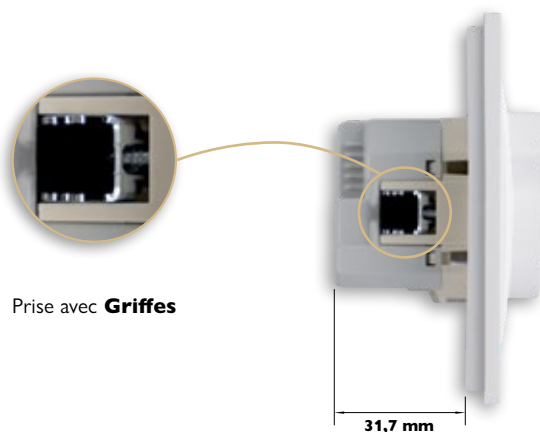

## LE TRIPLE D'ÉNERGIE

**Prise de Courant Française avec USB A+C**  
Série LOGUS90

**Prise de Courant Française avec USB A+C**  
Série APOLO 5000

Les prises USB rechargent de manière flexible les appareils mobiles sans avoir à occuper la prise, disposent de deux connexions USB (type A et type C) et sont la solution pour **avoir le triple d'énergie**.

## LA MISE À JOUR OPTIMALE

**Prise de Courant Française avec USB**  
Réf. 21117

**Facile pour rénover et simple à remplacer**, qu'il s'agisse de rénover un espace ou de remplacer une prise.