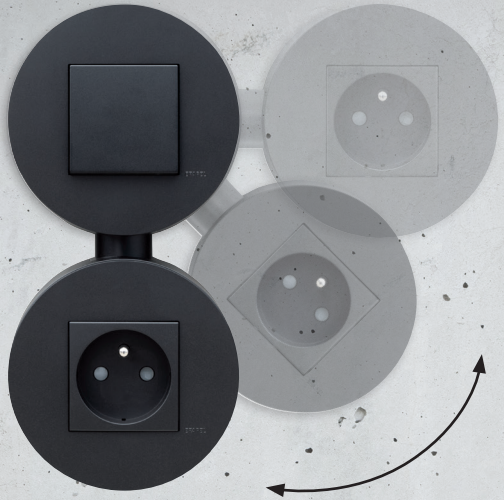

EFAPEL[®]

NOUVEAU

BOÎTIER SAILLIE

Siza

BOÎTIER SAILLIE

MEC Q45

SIMPLE

DOUBLE VERTICAL OU HORIZONTAL

MEC Q45

NOUVEAUX PRODUITS —

Boîtier Saillie pour la Série Siza
Réf. 43996 ABR, ABM, APM, AAL

Presse-Étoupe Interconnexion au Boîtier Saillie
pour la Série Siza
Réf. 43999 ABR, ABM, APM, AAL

efapel.com    