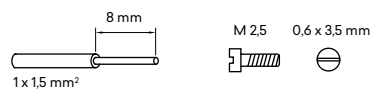

SOLO (230 V ~)

Mono

Stereo

ORQUESTRA (12 V  $\equiv$ )

Mono

Stereo

LOUDSPEAKERS

Mono