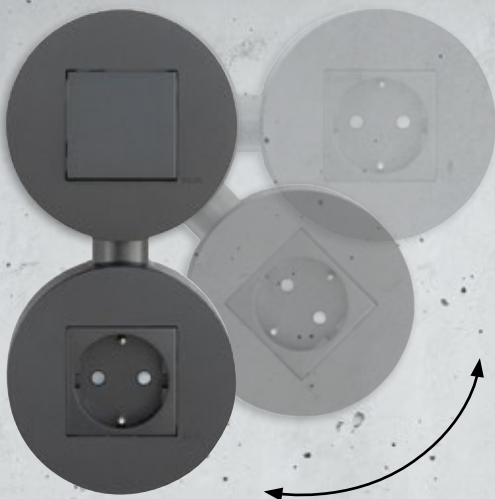

EFAPEL[®]

NUEVO

CAJA SALIENTE

Siza

CAJA SALIENTE —

MEC Q45

INDIVIDUAL

DOBLE VERTICAL O HORIZONTAL

+

+

ACABADOS

BR
Blanco

BM
Blanco Mate

PM
Negro Mate

AL
Aluminio

MEC Q45

NUEVOS PRODUCTOS —

Caja Saliente para Serie Siza
Ref. 43996 ABR, ABM, APM, AAL

Unión Paso Cables para Caja Saliente Serie Siza
Ref. 43999 ABR, ABM, APM, AAL

efapel.com |    

Distribuidor:

Serpins

3200-355 Serpins
PORTUGAL