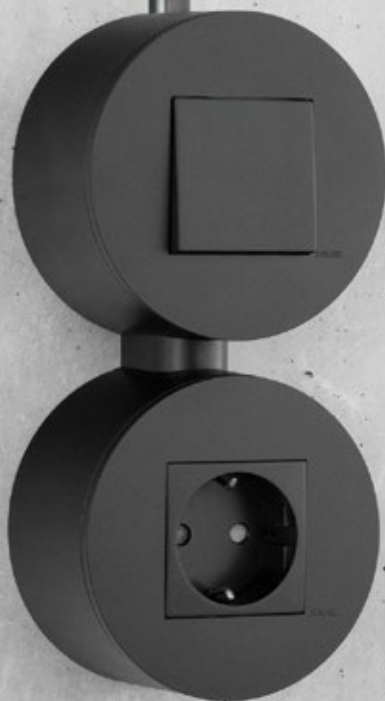

EFAPEL[®]

NUEVO

CAJA SALIENTE

Siza

CAJA SALIENTE —

MEC Q45

INDIVIDUAL

DOBLE VERTICAL O HORIZONTAL

+

+

ACABADOS

BR
Blanco

BM
Blanco Mate

PM
Negro Mate

AL
Aluminio

MEC Q45

NUEVOS PRODUCTOS —

Caja Saliente para Serie Siza
Ref. 43996 ABR, ABM, APM, AAL

Unión Paso Cables para Caja Saliente Serie Siza
Ref. 43999 ABR, ABM, APM, AAL

efapel.com |    

Distribuidor:

Serpins

3200-355 Serpins
PORTUGAL