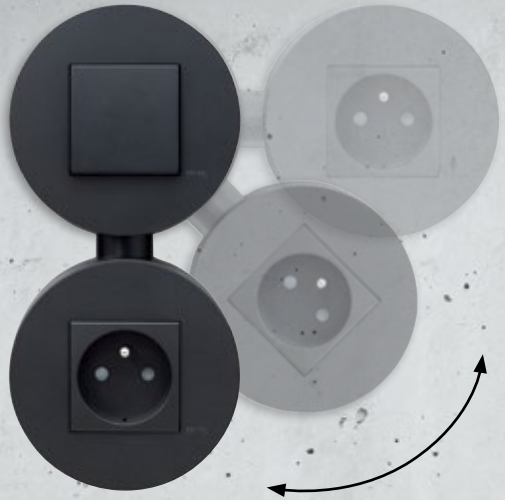

EFAPEL®

NOUVEAU

BOÎTIER SAILLIE

Siza

BOÎTIER SAILLIE —

MEC Q45

INDIVIDUEL

DOUBLE VERTICAL OU HORIZONTAL

NOUVEAUX PRODUITS —

Boîtier Saillie pour la Série Siza
Réf. 43996 ABR, ABM, APM, AAL

Presse-Étoupe Interconnexion au Boîtier Saillie
pour la Série Siza
Réf. 43999 ABR, ABM, APM, AAL

efapel.com |    

Distributeur: